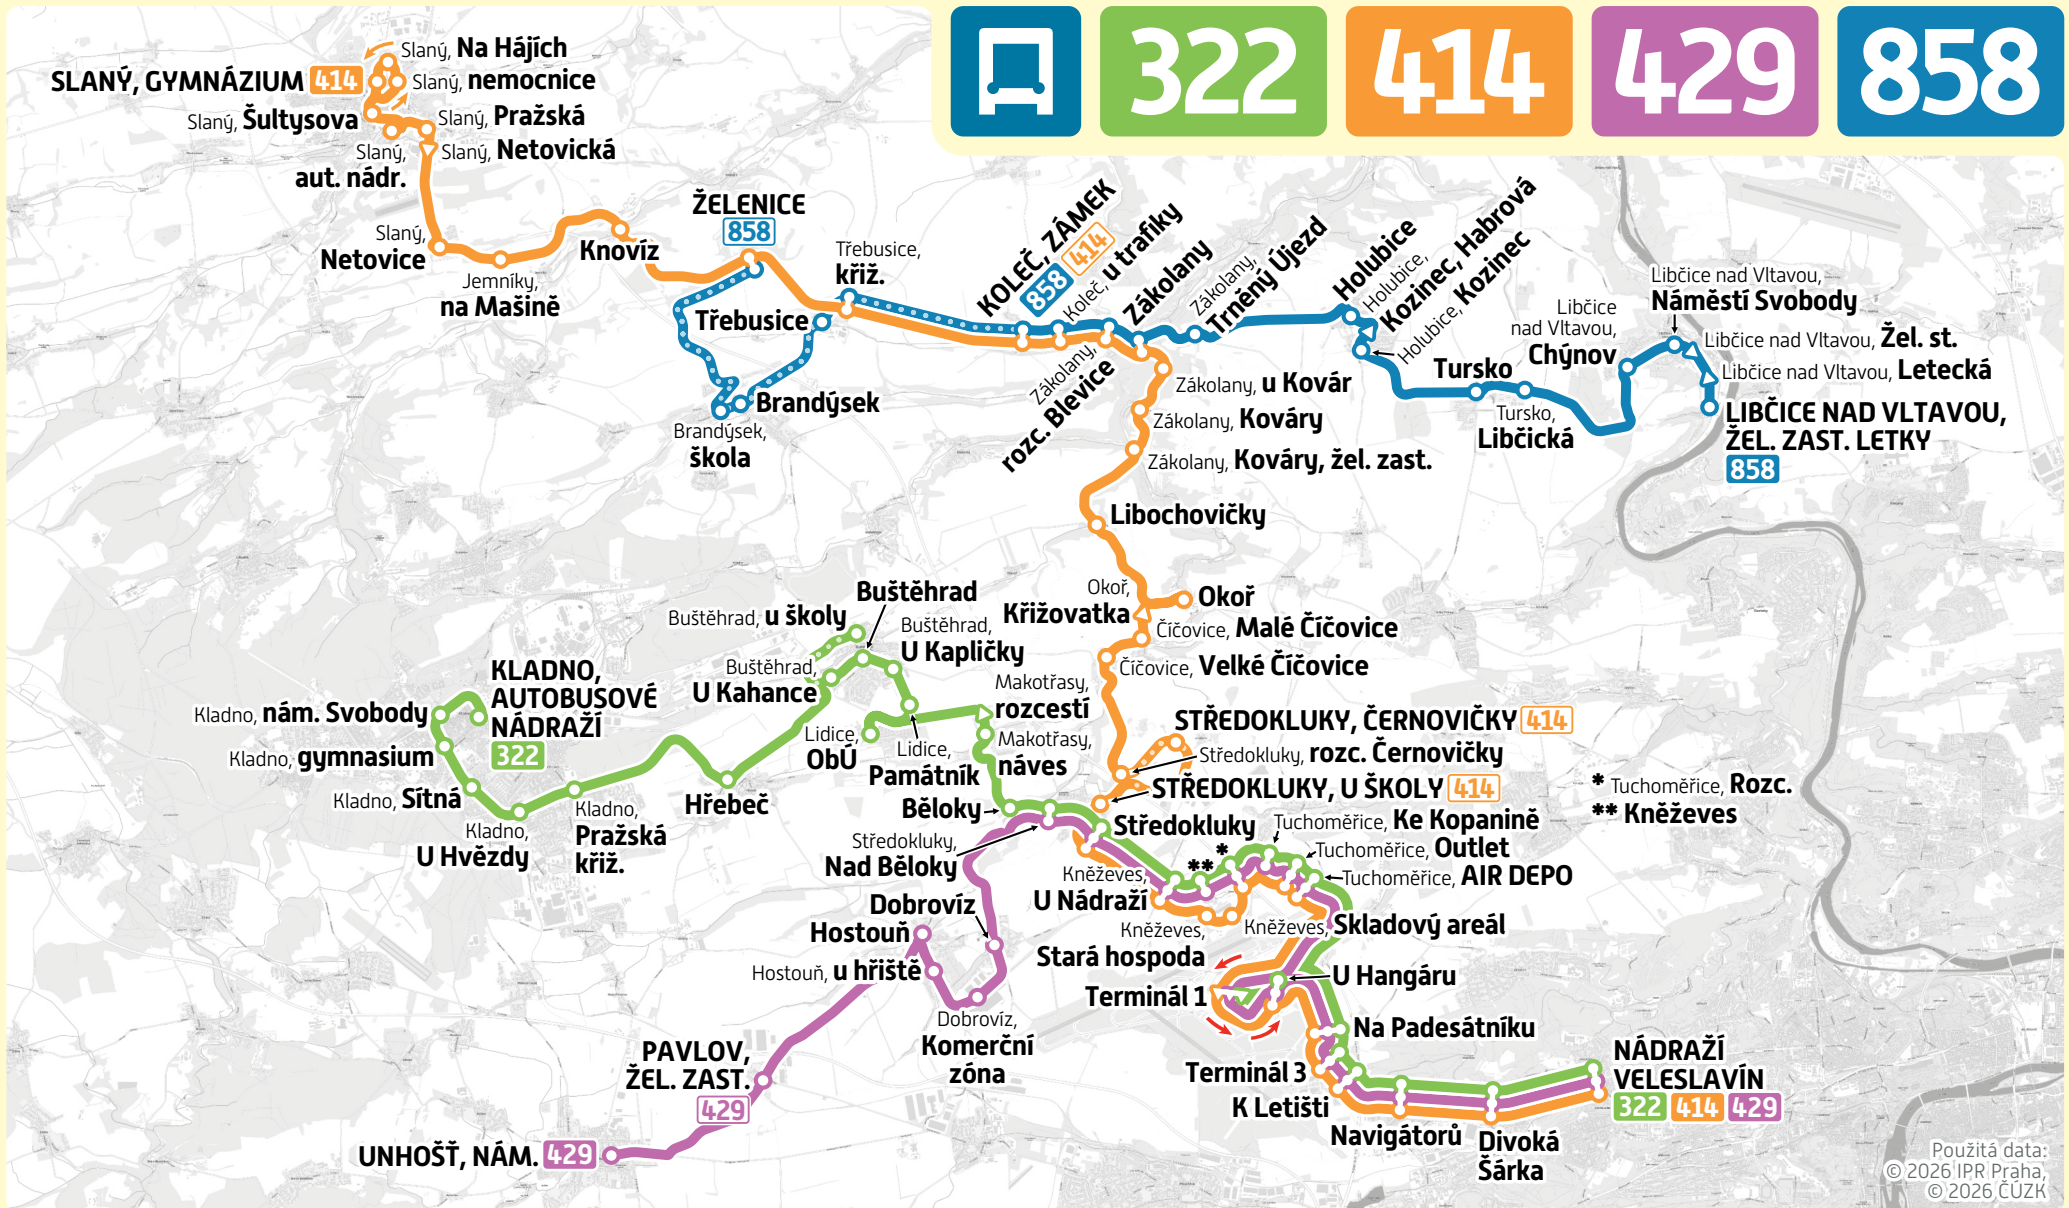

trvalá změna

Optimalizace autobusové dopravy
Tuchoměřice, Kněževy a Středokluky

návrh linkového
vedení

322

414

429

858

Použitá data:
© 2026 IPR Praha,
© 2026 ČUZK

V mapě jsou zakresleny pouze linky dotčené změnou.
Jedná se pouze o návrh změn, finální podoba se od této může lišit.

Přejeme Vám příjemné cestování Pražskou integrovanou dopravou.

234 704 560

www.pid.cz