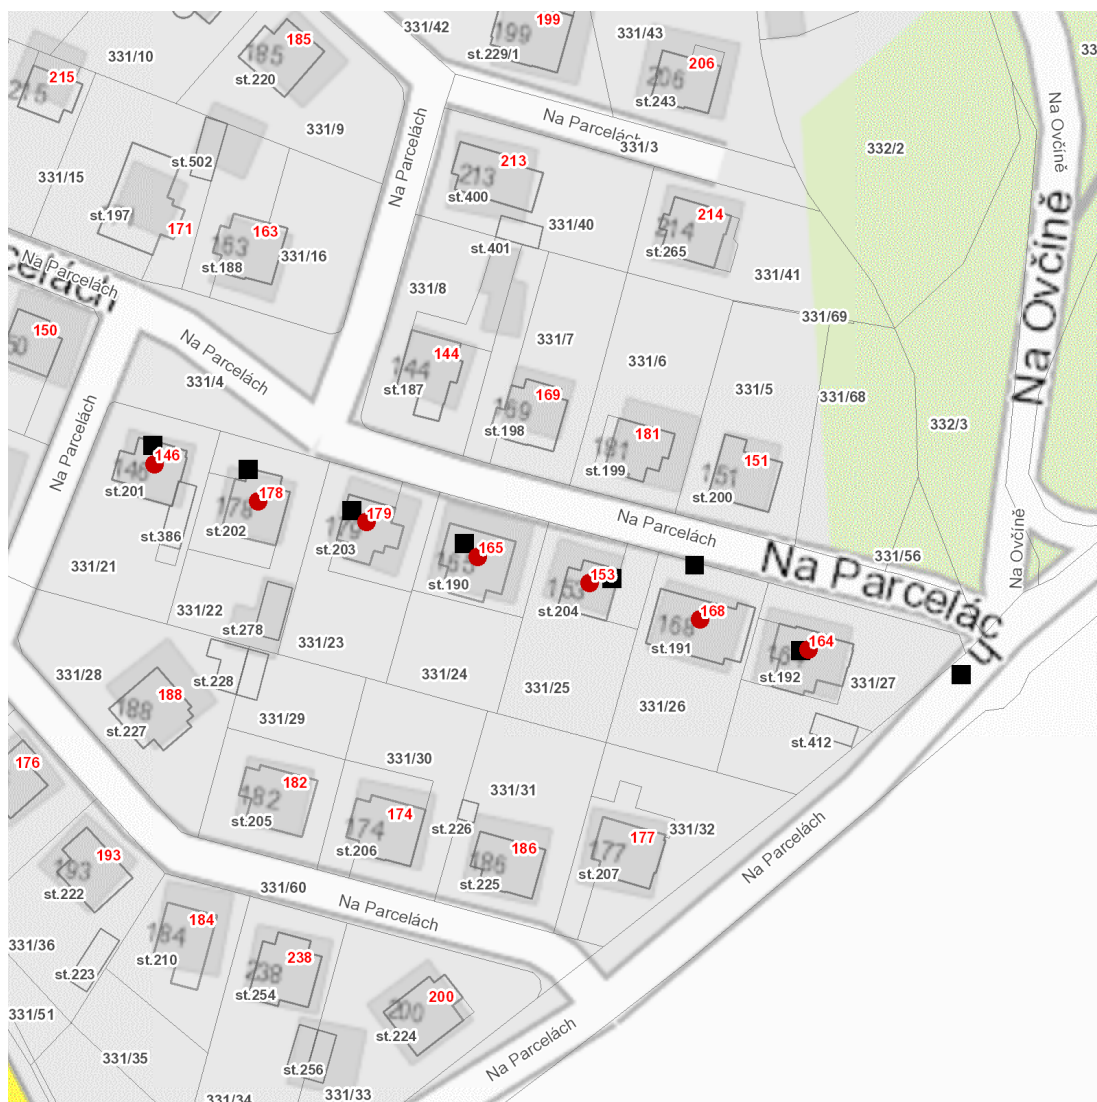

dne **29. 11. 2023** od **8:00** do **12:00** hodin

Plánovaná odstávka zahrnuje tyto lokality:

Středokluky (okres Praha-západ)

Na Parcelách: č. p. 146, 153, 164, 165, 168, 178, 179

UPOZORNĚNÍ

Dotčené zařízení distribuční soustavy je nutné i v době odstávky považovat za zařízení pod napětím, a proto vás žádáme o dodržení všech zásad bezpečnosti a provedení opatření potřebných k zamezení případných škod na zdraví a majetku. | Provozovatelé výroben elektřiny jsou povinni zajistit přerušeni dodávky elektřiny z výroby do vypnutého úseku distribuční soustavy.

NEJDE VÁM ELEKTŘINA...

TIP: Registrujte se zdarma na www.cezdistribuce.cz/sluzba a informace o odstávkách elektřiny budete dostávat e-mailem nebo SMS. U poruch zasíláme SMS s předpokládanou dobou obnovení dodávek. | Aktuální stav dodávek elektřiny na konkrétní adrese zjistíte snadno, rychle a bez registrace na portále **Bez Štávy** (www.bezstavy.cz).

dne 29. 11. 2023 od 8:00 do 12:00 hodin

Orientační mapový podklad odstávkou dotčených lokalit

VYSVĚTLIVKY

- – adresy dotčené odstávkou elektřiny
- – místa připojení k elektrické síti dotčená odstávkou

INFORMACE ZASLÁNA

IDDS: xr8bmsb (Obec Středokluky)