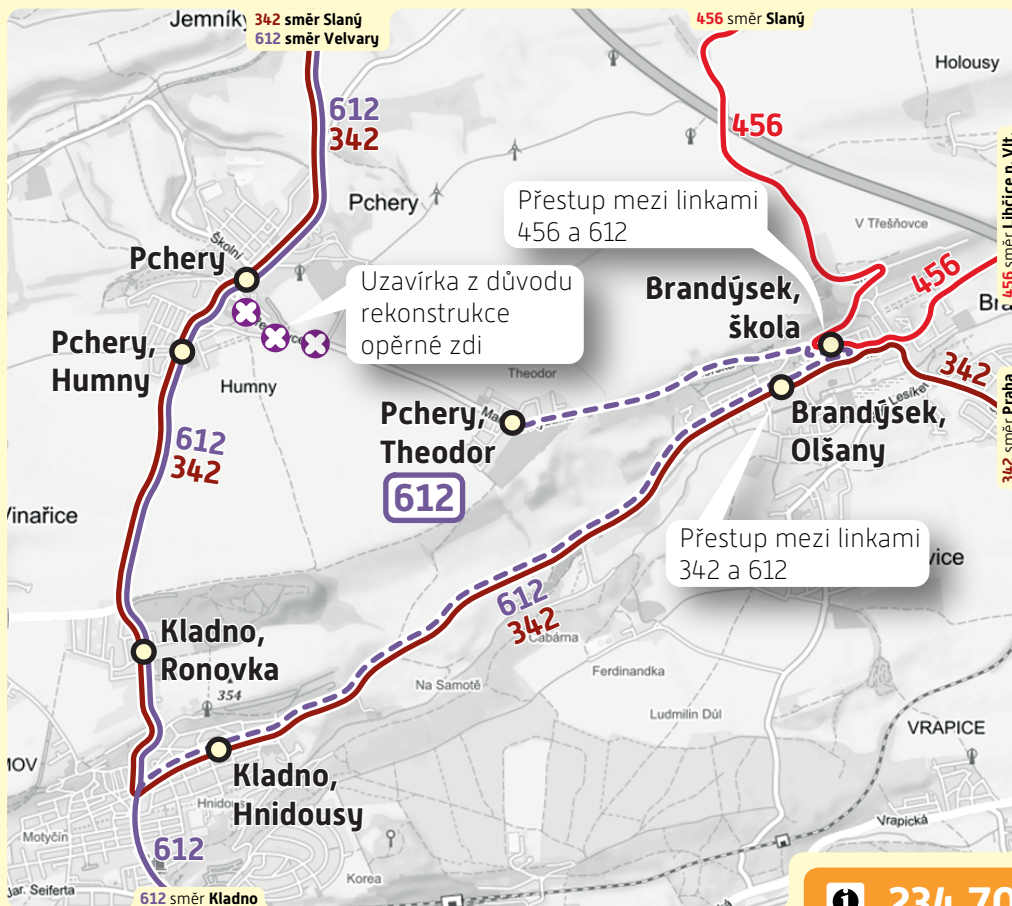

pid

### Uzavírka komunikace v obci Pchery

Z důvodu uzavírky v obci Pchery jsou linky **342** a **612** vedeny objízdnou trasou.

Část Theodor je obsluhována pouze vybranými spoji linky **612**, které jsou zde ukončeny. Pro spojení z Theodoru do Prahy (a zpět) využijte linku **612** do zastávky „**Brandýsek, Olšany**“, kde lze přestoupit na linku **342** směr Praha.

Pro spojení z Theodoru do Pchery a Slaného (a zpět) využijte linku **612** do zastávky „**Brandýsek, Olšany**“, kde lze přestoupit na linku **342** ve směru Slaný.

V odpoledních hodinách je také možnost využít rychlejšího spojení ze Slaného linkou **456** do zastávky „**Brandýsek, škola**“, kde lze přestoupit na linku **612** jedoucí na Theodor.